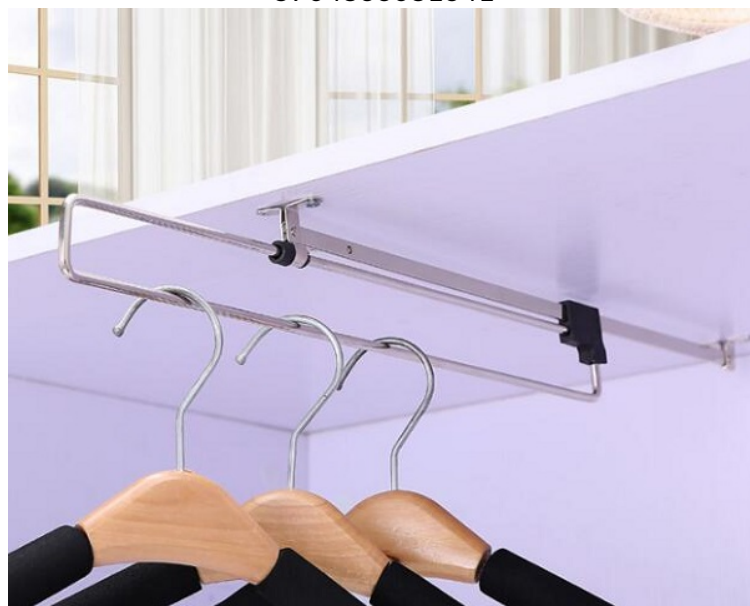

PRODUCT SHEET

Description:

Wardrobe Slide Hanger 300mm NPL, cc 276x32mm

Item number:

22.07.100-1

Units	Box	Carton	HS Code	Barcode
Pcs.	20	80	8302420090	
5704866081641				

A	B	C
250 mm	235 mm	223 mm
300 mm	285 mm	276 mm
350 mm	335 mm	325 mm
400 mm	385 mm	375 mm
450 mm	435 mm	423 mm
500 mm	485 mm	473 mm